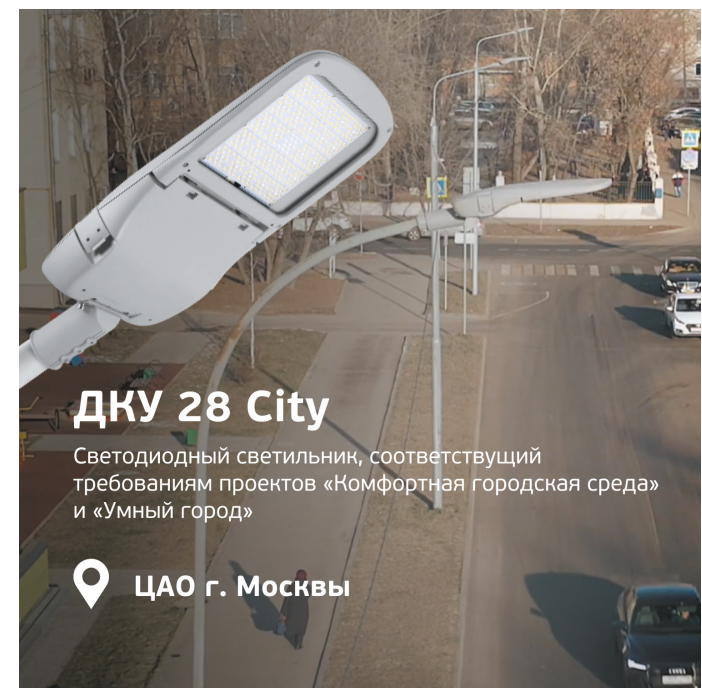

ДКУ 28 City

Светодиодный светильник, соответствующий требованиям проектов «Комфортная городская среда» и «Умный город»

📍 **Зеленая улица**
Магнитогорск

ДКУ 28 City

Светодиодный светильник, соответствующий требованиям проектов «Комфортная городская среда» и «Умный город»

ДКУ 29 «Carbon»

Светодиодные светильники серии Carbon для освещения улиц и дорог

 **Индустриальный парк «Ориентир»**
Московская область

ДКУ 29 «Carbon»

Светодиодные светильники серии Carbon для освещения улиц и дорог

 **ОБИ**
Московская область

ДКУ 28 City

Светодиодный светильник, соответствующий требованиям проектов «Комфортная городская среда» и «Умный город»

 **Рязанская улица**
Тула

ДКУ 28 City

Светодиодный светильник, соответствующий требованиям проектов «Комфортная городская среда» и «Умный город»