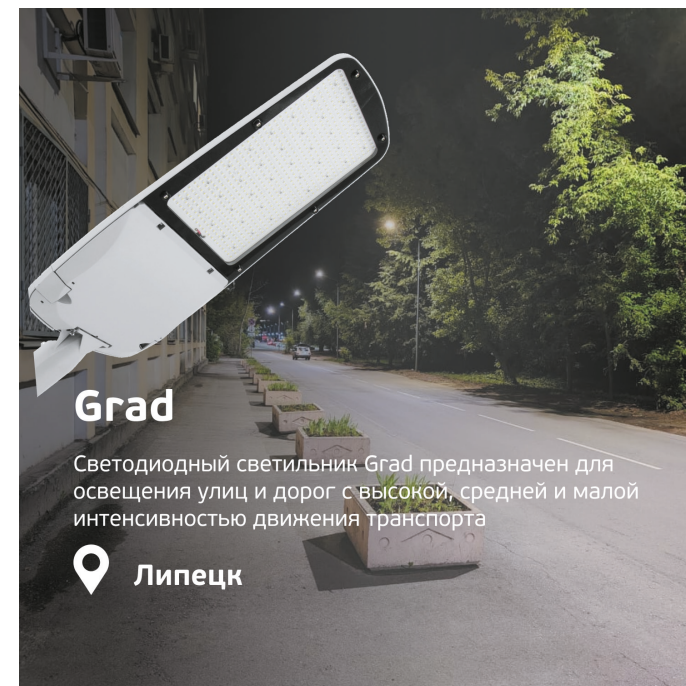

Генеральный директор

Д.В. Назаров

Улично-дорожное освещение

ALB

Alliance of Lighting Business

ДКУ 19 Стриж

Светодиодные светильники серии Стриж для освещения улиц и дорог

Можайск
Московская область

Vector

Светодиодный светильник с радиатором из листового алюминия, включенный в реестр Минпромторга

Чита

Grad

Светодиодный светильник Grad предназначен для освещения улиц и дорог с высокой, средней и малой интенсивностью движения транспорта