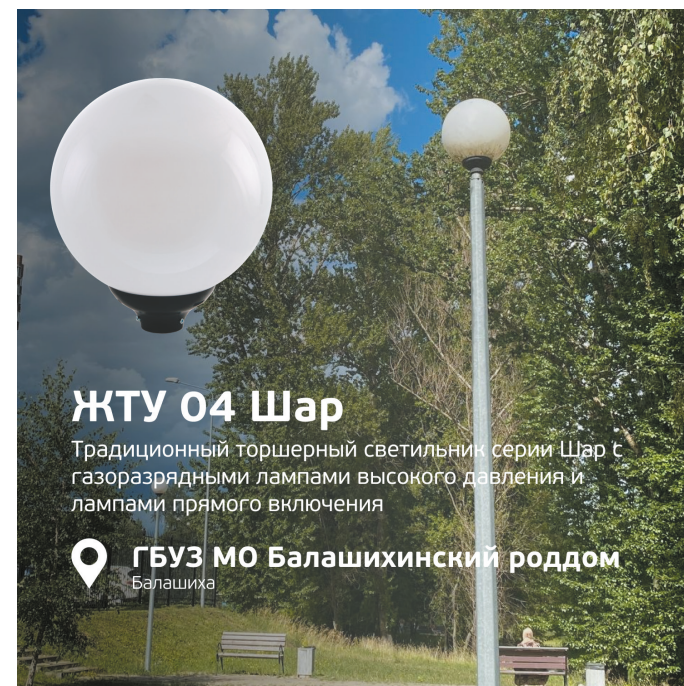

ЖТУ 04 Шар

Традиционный торшерный светильник серии **Шар** с газоразрядными лампами высокого давления и лампами прямого включения

ГБУЗ МО Балашихинский роддом
Балашиха