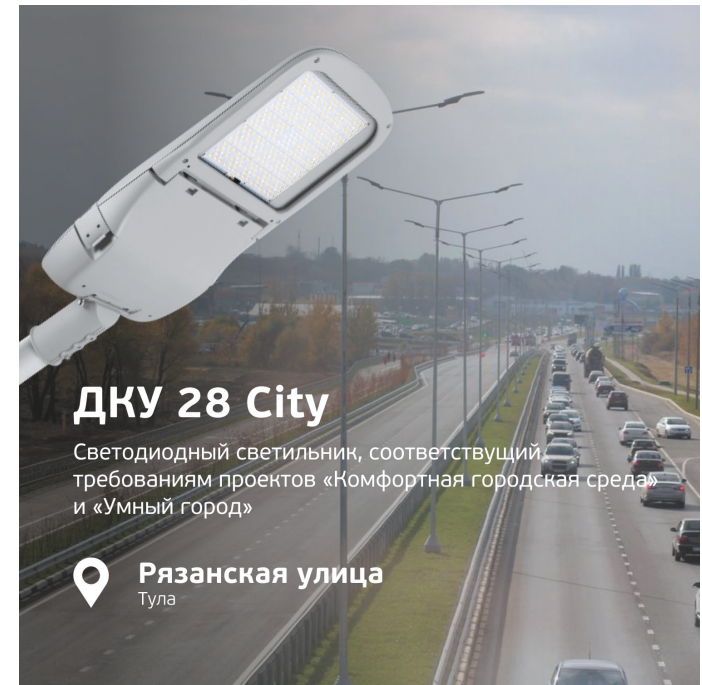

ДКУ 28 City

Светодиодный светильник, соответствующий требованиям проектов «Комфортная городская среда» и «Умный город»

Рязанская улица
Тула