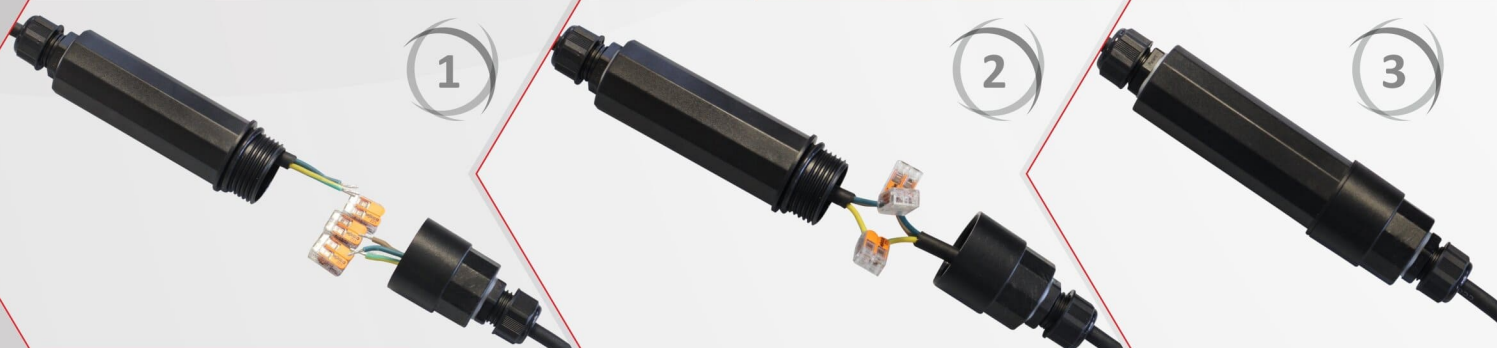

ПОРЯДОК ПОДКЛЮЧЕНИЯ

www.alb.ru

8 800 500-97-05