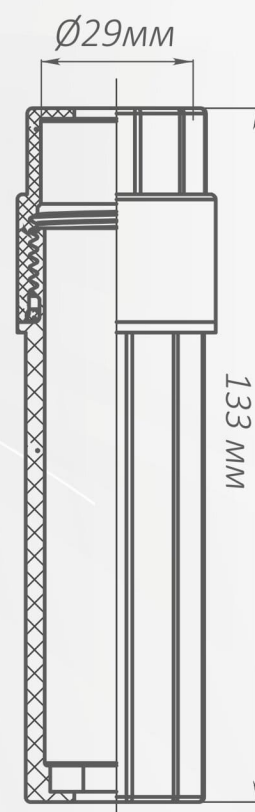

КАБЕЛЬНАЯ МУФТА

- ✓ БЫСТРОЕ ПОДКЛЮЧЕНИЕ ЭЛЕКТРОПРИБОРОВ БЕЗ ИНСТРУМЕНТА
- ✓ ГЕРМЕТИЧНОЕ ИСПОЛНЕНИЕ IP67
- ✓ ПРОЧНЫЙ КОРПУС ИЗ ПОЛИКАРБОНАТА
- ✓ ВОЗМОЖНОСТЬ ГЕРМЕТИЧНОГО РАЗМЕЩЕНИЯ СЕТЕВЫХ ФИЛЬТРОВ И РЭА ВНУТРИ
- ✓ РАЗЛИЧНЫЕ ВОЗМОЖНОСТИ КОМПЛЕКТАЦИИ
- ✓ РОССИЙСКОЕ ПРОИЗВОДСТВО