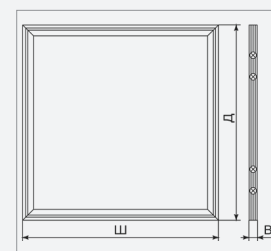

Габаритный чертеж

Код	Номенклатура	Потребляемая мощность, Вт	Световой поток, лм		Световая отдача, лм/Вт	Коэффициент цветопередачи	Цветовая температура, К	Тип КСС	Тип рассеивателя	Вес, кг	Габариты, м
			Рабочий режим	Аварийный режим							
Comfort											
G0893	Comfort 36-840-D1-O	36	3300	Нет	90	80	4000	Д	Опал	1,6	0,595x0,595x0,030
G0892	Comfort 36-850-D1-O	36	3300	Нет	90	80	5000	Д	Опал	1,6	0,595x0,595x0,030
G0897	Comfort 36-840-D1-P	36	3400	Нет	95	80	4000	Д	Призма	1,6	0,595x0,595x0,030
G0896	Comfort 36-850-D1-P	36	3400	Нет	95	80	5000	Д	Призма	1,6	0,595x0,595x0,030
G4641	Comfort 36-950-D1-O	33	3000	Нет	91	90	5000	Д	Опал	1,8	0,595x0,595x0,030
G4640	Comfort 36-940-D1-O	33	3000	Нет	91	90	4000	Д	Опал	1,8	0,595x0,595x0,030
G4639	Comfort 36-950-D1-P	33	3200	Нет	97	90	5000	Д	Призма	1,8	0,595x0,595x0,030
G4638	Comfort 36-940-D1-P	33	3200	Нет	97	90	4000	Д	Призма	1,8	0,595x0,595x0,030
G2635	Comfort 36-865-D1-O	36	3300	Нет	92	80	6500	Д	Опал	1,8	0,595x0,595x0,030
G2634	Comfort 36-865-D1-P	36	3400	Нет	95	80	6500	Д	Призма	1,8	0,595x0,595x0,030
Аварийные светильники Comfort с блоком аварийного питания (БАП)											
G0909	Comfort 36-840-D1-O-A3	36	3300	135	90	80	4000	Д	Опал	1,8	0,595x0,595x0,030
G0901	Comfort 36-840-D1-O-A1	36	3300	135	90	80	4000	Д	Опал	1,8	0,595x0,595x0,030
G0908	Comfort 36-850-D1-O-A3	36	3300	135	90	80	5000	Д	Опал	1,8	0,595x0,595x0,030
G0900	Comfort 36-850-D1-O-A1	36	3300	135	90	80	5000	Д	Опал	1,8	0,595x0,595x0,030
G0913	Comfort 36-840-D1-P-A3	36	3400	143	95	80	4000	Д	Призма	1,8	0,595x0,595x0,030
G0905	Comfort 36-840-D1-P-A1	36	3400	143	95	80	4000	Д	Призма	1,8	0,595x0,595x0,030
G0912	Comfort 36-850-D1-P-A3	36	3400	143	95	80	5000	Д	Призма	1,8	0,595x0,595x0,030
G0904	Comfort 36-850-D1-P-A1	36	3400	143	95	80	5000	Д	Призма	1,8	0,595x0,595x0,030
Аксессуары											
F7841	Рамка для накладного монтажа панелей 595x595										

*Для аварийных светильников Comfort с БАП

A1 - обозначение аварийного светильника с БАП, время работы в аварийном режиме 1 час.

A3 - обозначение аварийного светильника с БАП, время работы в аварийном режиме 3 часа.