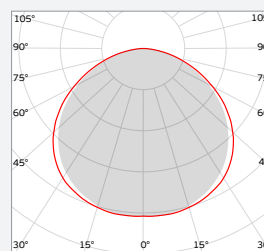

Способ монтажа

Встраиваемый, для потолков Армстронг.
Выносной драйвер с разъемом для быстрого соединения.

Для накладного монтажа требуется рамка для накладного монтажа панелей 595x595.

КСС Д

Габаритный чертеж